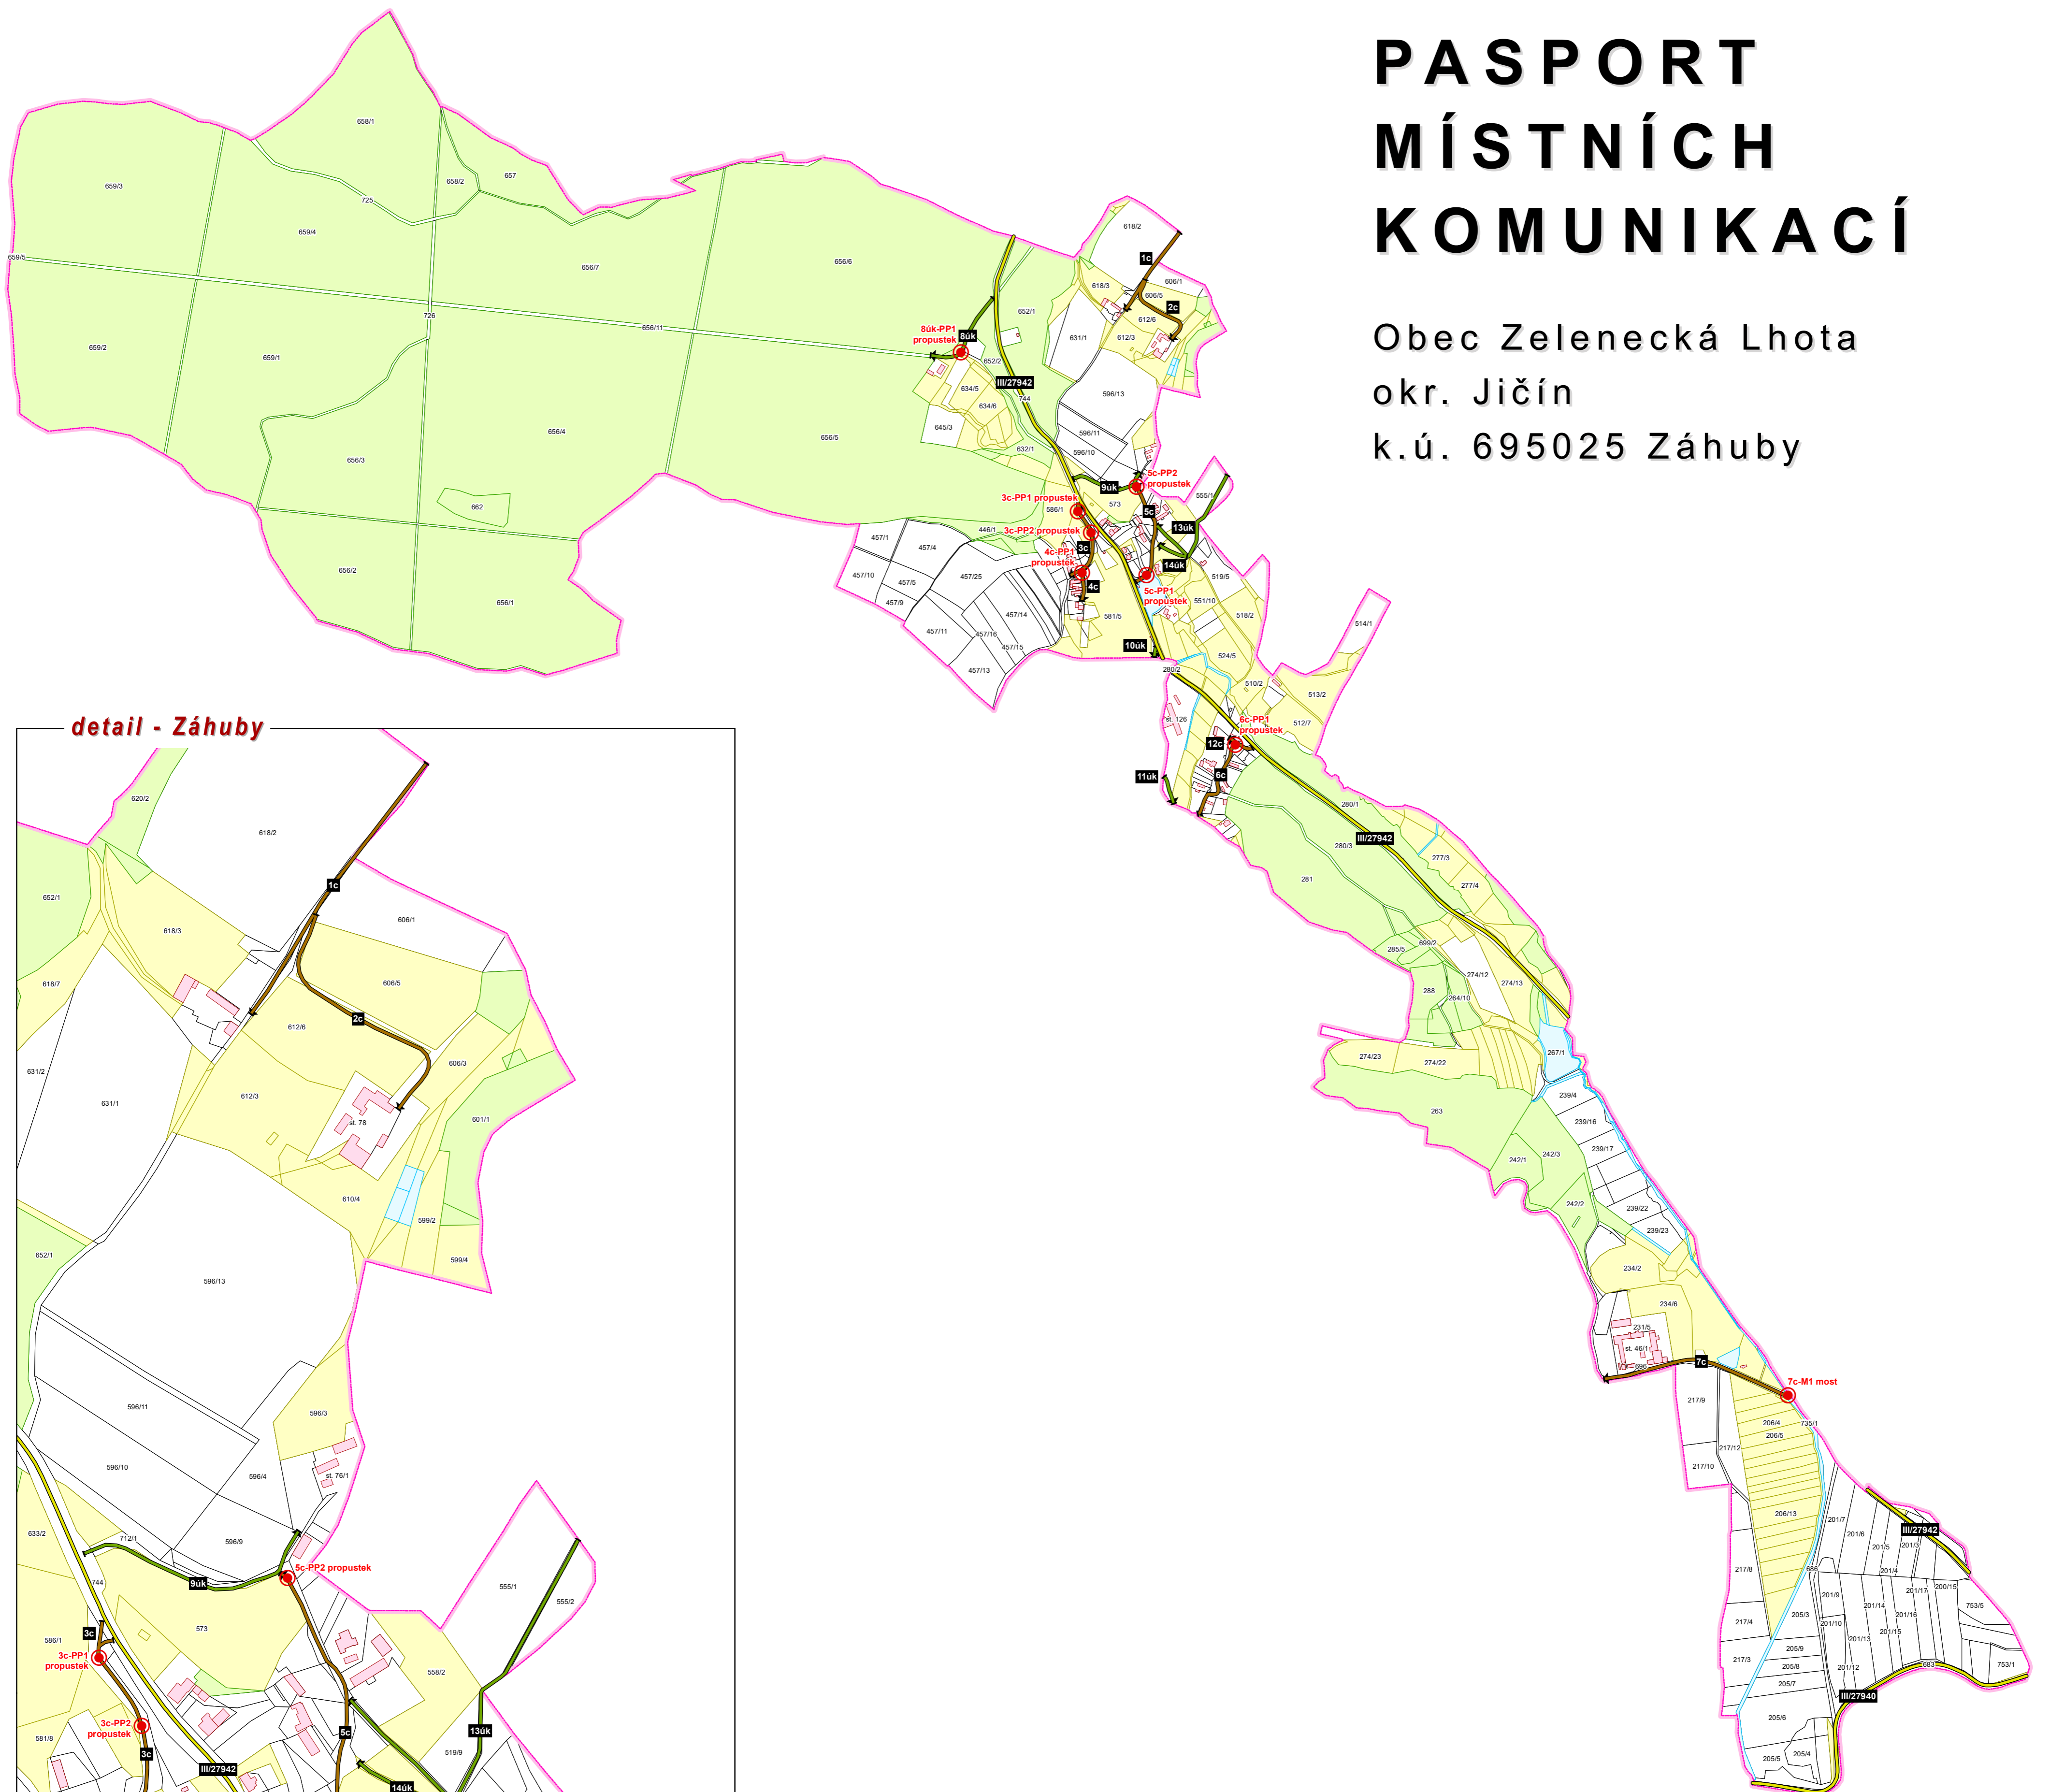

# PASPORT MÍSTNÍCH KOMUNIKACÍ

Obec Zelenecká Lhota  
okr. Jičín  
k.ú. 695025 Záhuby

detail - Záhuby

- Pasport**
- místní komunikace III. třídy
  - účelová komunikace
  - most, propustek
  - počátek a konec měření
- Silnice**
- silnice III. třídy
- Katastrální mapa**
- hranice katastrálního území
  - budovy
  - hranice parcel, parcelní číslo
- Druh pozemku**
- lesní pozemek
  - trvalý travní porost
  - vodní plocha

1 : 8000

1 : 2500

PASPORT MÍSTNÍCH KOMUNIKACÍ - ZÁHUBY			
HPN projekt s.r.o. Obrataň 93, 394 12 Obrataň tel.: 720 699 496 / 603 820 308 e-mail: info@hpnprojekt.cz	Vypracoval: Objednatel: Výkres: Datum:	PAVEL NECKÁŘ OBEC ZELENÉCKÁ LHOTA PASPORT MÍSTNÍCH KOMUNIKACÍ BŘEZEN 2023	Měřítka: 1 : 8 000 Paré: